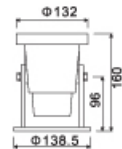

不锈钢壳体 and 面盖, 压铸地插, 铁制支架, 钢化玻璃,
MR16, GU10或E27灯头,
不锈钢防水接头和外部螺丝
IP68防水等级

■ XT2515C

■ XT2515D

■ XT2516

■ XT2516A

■ XT2517

■ XT2519

- **Material:** Polycarbonate swimming pool light
E27 lampholder for PAR38 80W
Ip68
- **Packing:** 2 PCS/CTN 35X35X26 CM
- **G.W.:** 5 KG

■ XT2501 - XT2502

■ XT2503 - XT2504

• **Technical Data**

Die casting house, cover and ground plug,
steel bracket, tempered glass,
MR16 or GU10 lampholder,
Stainless steel cable ground and outside screws
IP65
Finish: black, grey
packing: 30 pcs/ ctn 51x 31 x 39 cm
G.W. 19/18 kg

压铸材料壳体，面盖和地插，铁制支架，
钢化玻璃，MR16或GU10灯头，
不锈钢防水接头和外部螺丝
IP65防水等级
表面处理：喷塑黑色或灰色
包装：30个/箱 51x31x39 cm
重量：19/18kg

■ XT2505 - XT2506

■ XT2507A - XT2507B

■ XT2507A-1

■ XT2507A-1

■ XT2507A-1

■ XT2507A-1

■ XT2508A - XT2508B

IP65

Finish: Black, Grey

packing: 20 pcs/ ctn 53.5x22x31 cm

G.W. 14/13 kg

压铸材料壳体，不锈钢面盖，钢化玻璃，

MR16或GU10灯头，

不锈钢防水接头和外部螺丝

IP65防水等级