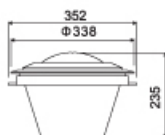

不锈钢壳体 and 面盖, 压铸地插, 铁制支架, 钢化玻璃,
MR16, GU10或E27灯头,
不锈钢防水接头和外部螺丝
IP68防水等级

■ XT2515C

■ XT2515D

■ XT2516

■ XT2516A

■ XT2517

■ XT2519

- **Material:** Polycarbonate swimming pool light
E27 lampholder for PAR38 80W
Ip68
- **Packing:** 2 PCS/CTN 35X35X26 CM
- **G.W.:** 5 KG

■ XT2501 - XT2502

■ XT2503 - XT2504

• **Technical Data**

Die casting house, cover and ground plug,
steel bracket, tempered glass,
MR16 or GU10 lampholder,
Stainless steel cable ground and outside screws
IP65
Finish: black, grey
packing: 30 pcs/ ctn 51x 31 x 39 cm
G.W. 19/18 kg

压铸材料壳体，面盖和地插，铁制支架，
钢化玻璃，MR16或GU10灯头，
不锈钢防水接头和外部螺丝
IP65防水等级
表面处理：喷塑黑色或灰色
包装：30个/箱 51x31x39 cm
重量：19/18kg

■ XT2505 - XT2506

■ XT2507A - XT2507B

■ XT2507A-1

■ XT2507A-1

■ XT2507A-1

■ XT2507A-1

■ XT2508A - XT2508B

IP65

Finish: Black, Grey

packing: 20 pcs/ ctn 53.5x22x31 cm

G.W. 14/13 kg

压铸材料壳体，不锈钢面盖，钢化玻璃，

MR16或GU10灯头，

不锈钢防水接头和外部螺丝

IP65防水等级