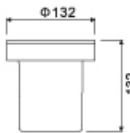

不锈钢壳体 and 面盖, 压铸地插, 铁制支架, 钢化玻璃,
MR16, GU10或E27灯头,
不锈钢防水接头和外部螺丝
IP68防水等级

■ XT2515C

■ XT2515D

■ XT2516

■ XT2516A

■ XT2517

■ XT2519

- **Material:** Polycarbonate swimming pool light
E27 lampholder for PAR38 80W
Ip68
- **Packing:** 2 PCS/CTN 35X35X26 CM
- **G.W.:** 5 KG

压铸材料壳体，面盖和地插，铁制支架，
钢化玻璃，MR16或GU10灯头，
不锈钢防水接头和外部螺丝
IP65防水等级
表面处理：喷塑黑色或灰色
包装：30个/箱 51x31x39 cm
重量：19/18kg

■ XT2505 - XT2506

■ XT2507A - XT2507B

■ XT2507A-1

■ XT2507A-1

■ XT2507A-1

■ XT2507A-1

■ XT2508A - XT2508B

IP65

Finish: Black, Grey

packing: 20 pcs/ ctn 53.5x22x31 cm

G.W. 14/13 kg

压铸材料壳体，不锈钢面盖，钢化玻璃，

MR16或GU10灯头，

不锈钢防水接头和外部螺丝

IP65防水等级

表面处理：喷塑黑色或灰色

包装：20个/箱 53.3x22x31cm

重量：14/13 KG

■ XT2514

■ XT2514A