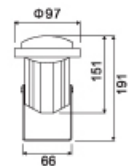

压铸材料壳体，面盖和地插，铁制支架，
钢化玻璃，MR16或GU10灯头，
不锈钢防水接头和外部螺丝
IP65防水等级
表面处理：喷塑黑色或灰色
包装：30个/箱 51x31x39 cm
重量：19/18kg

■ XT2505 - XT2506

■ XT2507A - XT2507B

■ XT2507A-1

■ XT2507A-1

■ XT2507A-1

■ XT2507A-1

■ XT2508A - XT2508B

■ XT2510A - XT2510B

■ XT2512A - XT2512B

■ XT2513

■ XT2513A

Technical Data

Die casting house, Stainless steel top cover,
 Plastic recess (A), tempered glass, MR16 or
 GU10 lampholder, Stainless steel cable ground
 and outside screws

IP65

Finish: Black, Grey

packing: 20 pcs/ ctn 53.5x22x31 cm

G.W. 14/13 kg

压铸材料壳体，不锈钢面盖，钢化玻璃，

MR16或GU10灯头，

不锈钢防水接头和外部螺丝

IP65防水等级

表面处理：喷塑黑色或灰色

包装：20个/箱 53.3x22x31cm

重量：14/13 KG

■ XT2514

■ XT2514A