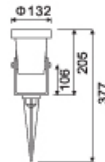

不锈钢壳体 and 面盖, 压铸地插, 铁制支架, 钢化玻璃,
MR16, GU10或E27灯头,
不锈钢防水接头和外部螺丝
IP68防水等级

■ XT2515C

■ XT2515D

■ XT2516

■ XT2516A

■ XT2517

■ XT2519

- **Material:** Polycarbonate swimming pool light
E27 lampholder for PAR38 80W
Ip68
- **Packing:** 2 PCS/CTN 35X35X26 CM
- **G.W.:** 5 KG

■ XT2501 - XT2502

■ XT2503 - XT2504

• **Technical Data**

Die casting house, cover and ground plug,
steel bracket, tempered glass,
MR16 or GU10 lampholder,
Stainless steel cable ground and outside screws
IP65
Finish: black, grey
packing: 30 pcs/ ctn 51x 31 x 39 cm
G.W. 19/18 kg

压铸材料壳体，面盖和地插，铁制支架，
钢化玻璃，MR16或GU10灯头，
不锈钢防水接头和外部螺丝
IP65防水等级
表面处理：喷塑黑色或灰色
包装：30个/箱 51x31x39 cm
重量：19/18kg

■ XT2505 - XT2506

■ XT2507A - XT2507B

■ XT2507A-1

■ XT2507A-1

■ XT2507A-1

■ XT2507A-1

■ XT2508A - XT2508B

IP65

Finish: Black, Grey

packing: 20 pcs/ ctn 53.5x22x31 cm

G.W. 14/13 kg

压铸材料壳体，不锈钢面盖，钢化玻璃，

MR16或GU10灯头，

不锈钢防水接头和外部螺丝

IP65防水等级